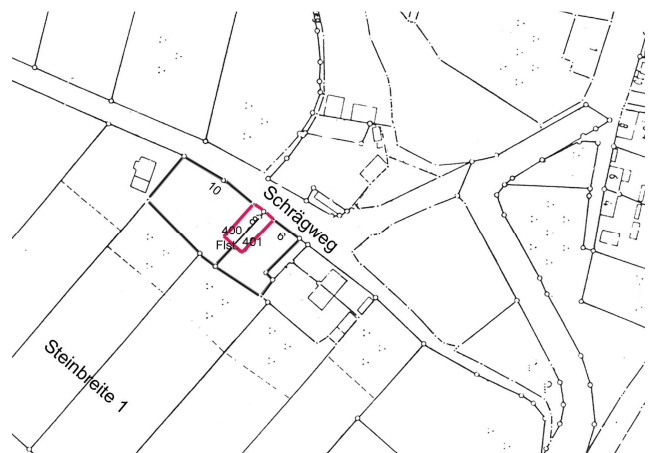

BAUEN UND WOHNEN IN KLEINLIEBENAU (SCHKEUDITZ) ...

OBJEKTbeschreibung

Schrägweg 6 in 04435 Schkeuditz

Gemarkung	Kleinliebenau
Flst.	400 und 401
Grundstück	unbebaut
Fläche	ca. 260 m ²
Kaufpreis	Verhandlungsbasis

LAGEBeschreibung

Durch den Auewald gelangen Sie von Schkeuditz zum Ortsteil Kleinliebenau mit seinem dörflichen Charakter. In nächster Umgebung befindet sich eines der größten Einkaufscenter in unserer Gegend, das „Nova Eventis“ sowie der beliebte Badesee in Kleinliebenau. Der Schrägweg befindet sich schräg hinter dem Dorfteich an einer Wiese. Das Grundstück kann wahlweise mit den Nachbarflurstücken erworben werden (Schrägweg 6 mit ca. 594 m² und Schrägweg 10 mit ca. 1.242 m²)